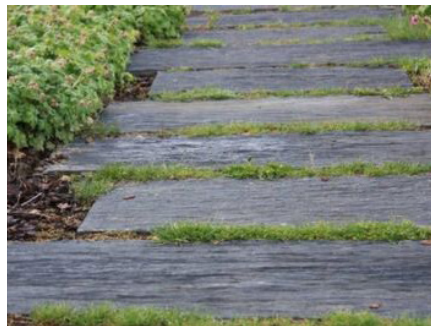

COUPE DE DÉTAIL - PHOTOS DE RÉFÉRENCES

ECHELLE 1:50

Banquette en bois

Traverse paysagère (chêne)

Dallage «joints verts»

Pierre de Luzerne